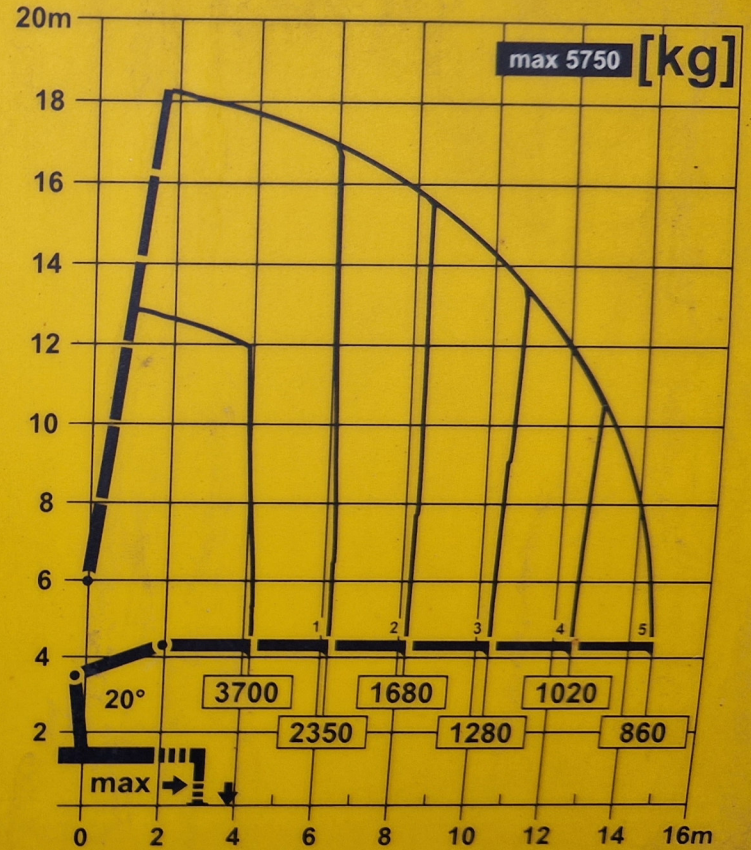

EB 2520

PALFINGER CRANE

PK 18002-EH D
Power Link Plus

●	 Nächster Prüftermin				7
2					8
3					9
4					10
5					11
6					12
21	22	●	24	25	26

EB5555